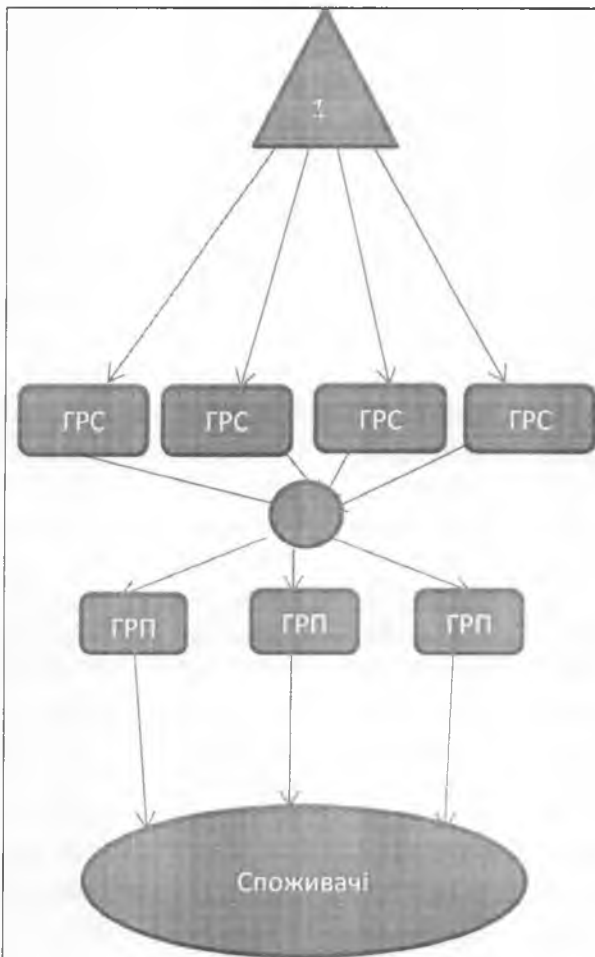

Додаток 12
до Кодексу газорозподільних систем
(пункт 2 глави 2 розділу XV)

ЗАТВЕРДЖЕНО
ГОЛОВНИЙ ІНЖЕНЕР
ПАТ "ВІННИЦЯГАЗ"

« 27 » 2017 року

Маршрут транспортування газу № 0 0 3 0 1 1 0 1

(продовження маршруту визначення фізико-хімічних показників газу № 003
Бердичівського ЛВУ МГ, УМГ "КИЇВТРАНСГАЗ" ПАТ "УКРТРАНСГАЗ")

(для декількох джерел даних ФХП)

Джерело даних ФХП (ГРС):

від МГПР Бердичівське ЛВУ МГ, УМГ
"КИЇВТРАНСГАЗ", ПАТ "УКРТРАНСГАЗ"
Газопровід Дашава-КИЇВ

ГРС:

1. ГРС Вінниця Північна-місто, 56ZOPVIN40922013
2. ГРС Вінниця Північна-хімпром, 56ZOPVIN40922021
3. ГРС Вінниця Південна, 56ZOPVIN40921017
4. ГРС Вінниця Східна, 56ZOPVIN4092401W

Вінницький район с. Тютьки
Вінницький район с. Хижинці
Вінницький район с. Цвіжин
Вінницький район с. Щітки
Вінницький район с. Якушинці
Вінницький район смт. Десна

Маршрут розроблено:

Начальник ВТВ

(посада)